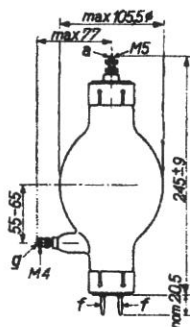

TA 1.5/75

PHILIPS

Dimensions in mm
Dimensions en mm
Abmessungen in mm

Mounting position: vertical
Montage : vertical
Einbau : senkrecht

Net weight
Poids net
Nettogewicht

0,36 kg

Shipping weight
Poids brut
Bruttogewicht

1,2 kg